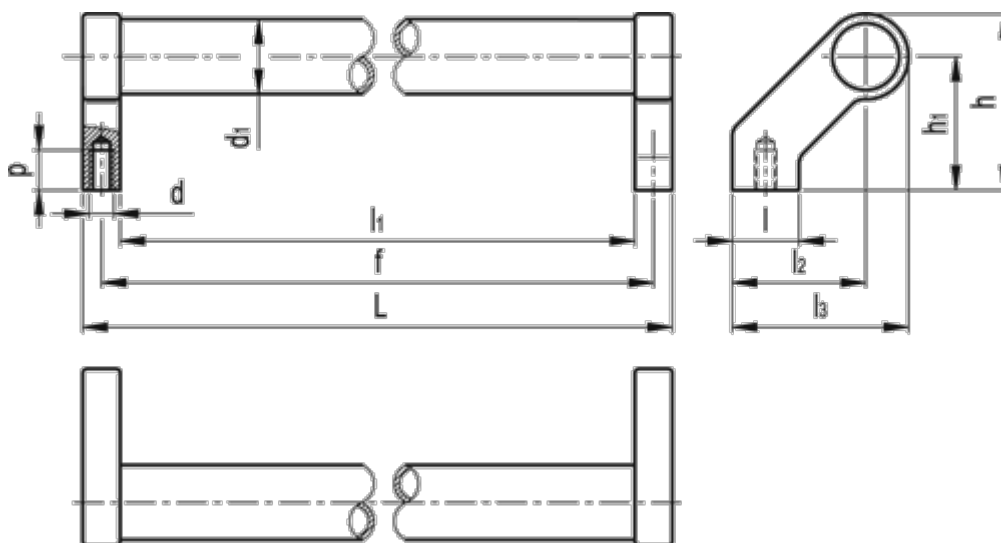

Varenummer: 20138200
Beskrivelse: E+G Rørgreb GN 333-28-200-A-SW

Mål

d	= M8	l3	= 66
d1	= 28	p	= 15
f +/-0,5	= 200	Vægt (g)	= 430
h	= 66		
h1	= 50		
L	= 214		
l1	= 186		
l2	= 50		